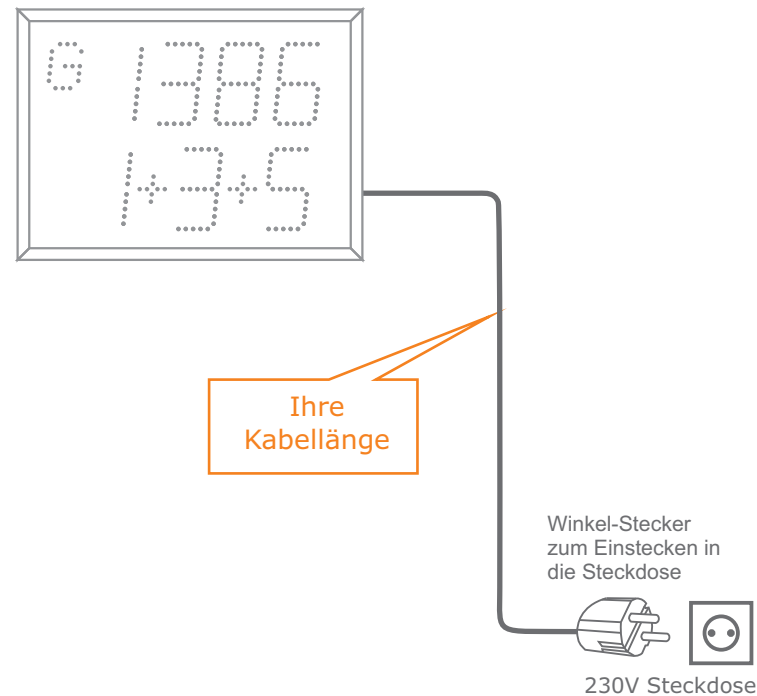

Langes Anschlusskabel mit Stecker

230V-Anschlusskabel fertig an die Anzeigetafel
angeschlossen. Mit Winkelstecker, damit sich vor
der Steckdose keine Kabelschleufe bildet. Kabel-
farbe weiß oder braun, Länge nach Wunsch bis 6m.
Andere Kabelfarben oder Längen auf Anfrage.

11€ / Stück