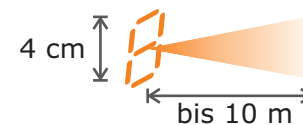

Funkgesteuertes Liedanzeigesystem für Kirchen

Gut ablesbar, einfach zu bedienen, fairer Preis.

Die MINIs Anzeigetafel

Ideal zur Ergänzung, damit der obligatorische Liederzettel für Pfarrer und Ministranten endlich zur Vergangenheit gehört. MINIs gibt es zur Montage an der Wand oder portabel an einem Stativ - dann auch mit Batteriekasten für Batteriebetrieb. Egal ob mit oder ohne Buchstabe, mit 3- oder 4-stelliger Liednummer - der Preis ist derselbe.

Clevere Produkte
im richtigen Licht!

Am Standfuß

Formschön und passend
lackiert zum standsicheren
Aufstellen

386€ / Stück