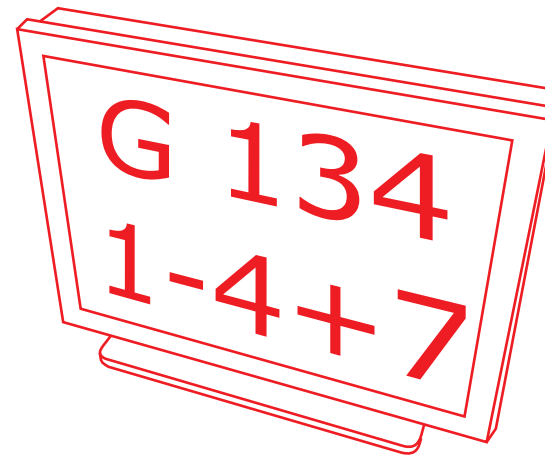

Zur Montage in einer Wandnische

Umlaufender Blendenrahmen lackiert in Tafelfarbe

Sicht von oben:

55€ / Stück

für Baugröße KOMPAKT oder STANDARD

Standfuß

Formschön und passend lackiert zum standsicheren Aufstellen einer Tafel. Inklusive Rückwand für die Anzeigetafel.