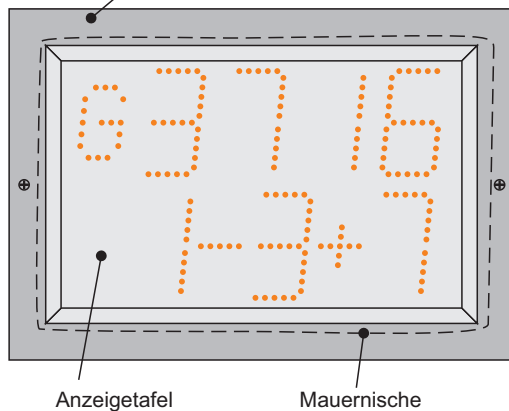

Funkgesteuertes Liedanzeigesystem für Kirchen

Gut ablesbar, einfach zu bedienen, fairer Preis.

Clevere Produkte
im richtigen Licht!

Produktoptionen

Blendenrahmen

Zur Montage in einer Wandnische

Umlaufender Blendenrahmen lackiert in Tafelfarbe