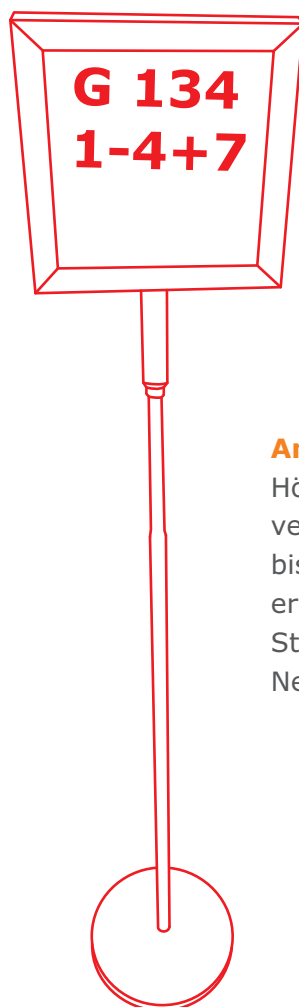

Wir bieten die Anzeigetafeln in 3 Zifferngrößen an:

- STANDARD: Ablesbar bis ca. 60 Meter; 15cm große Leuchtziffern
- KOMPAKT: Ablesbar bis ca. 30 Meter; 10cm große Leuchtziffern
- MINIs: Ablesbar bis ca. 10 Meter; Die ideale Zusatzanzeige für Priester und Ministranten im Altarraum

Anzeige von Buchstabe, Nummern und Strophen

Die Anzeigetafeln liefern wir mit 1, 2 und 4 Zeilen. Die Anzeige umfasst, je nach Ausführung

- eine Buchstabenstelle A...Z (z.B. "G" Gotteslob)
- 3 oder 4 stellige Liednummer (z.B. "156" / "1156")
- 3 Strophen und +/- Zeichen (z.B. "1-3+6"; "1-12")

Zum Schwenken oder Fixieren der Anzeigetafel
stufenlos bis zu 180° zur rechten bzw. linken Seite

55€ / Stück

Beispiel Schwenkhalter Rechts:

Langes Anschlusskabel mit Stecker

230V-Anschlusskabel fertig an die Anzeigetafel
angeschlossen. Mit Winkelstecker, damit sich vor
der Steckdose keine Kabelschleufe bildet. Kabel-
farbe weiß oder braun, Länge nach Wunsch bis 6m.
Andere Kabelfarben oder Längen auf Anfrage.

Clevere Produkte
im richtigen Licht!

Am Stativ

Höhe werkzeuglos
verstellbar von 1,2m
bis 1,9m; Standsicher-
er runder Gußfuß;
Stativ schwarz, 6 Meter
Netzkabel.

429€ / Stück

Am Schwenk/Kipphalter

Kugelgelenk zum Drehen
und Neigen der Tafel.