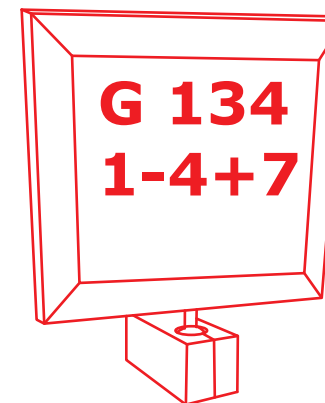

Am Schwenk/Kipphalter

Kugelgelenk zum Drehen
und Neigen der Tafel.

400€ / Stück

Flach auf der Wand

Zum Einhängen an
einer Schraube

366€ / Stück

Dipl.-Ing.
Christian Brenzel
Elektronikentwicklung &
Gerätetechnik
Antpoel 13
31139 Hildesheim
DEUTSCHLAND

Fon:
05121 266815
(0049) 5121 266815
Email:
info@Lichtcompany.de
Internet:
www.Lichtcompany.de

Stand: Juli 2020
Technische Änderungen
vorbehalten.