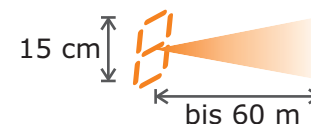

Clevere Produkte
im richtigen Licht!

Anzeigetafeln Baugröße STANDARD (60m Ablesbarkeit, 15cm Ziffernhöhe)
Leuchtfarbe Gelb, Orange-Rot (Amber) oder Warmweiß

Anzeigeformat		Gehäuse- größe mm (B X H X T)	Einzelpreis:	Ab 2 Stück je:	Modell/ Bestellbezeichnung
3 Liednummern, 3 Stopfenstellen mit Plus-Minus-Zeichen	123 1-3+5	520 x 380 x 52	551 €	524 €	3N3S STANDARD TOP
Ein Buchstabe (A...Z), 3 Liednummern, 3 Stopfenstellen mit Plus-Minus-Zeichen	G 123 1-3+5	520 x 380 x 52	580 €	551 €	B3N3S STANDARD TOP
4 Liednummern, 3 Stopfenstellen mit Plus-Minus-Zeichen	1234 1-3+5	520 x 380 x 52	580 €	551 €	4N3S STANDARD TOP
Ein Buchstabe (A...Z), 4 Liednummern, 3 Stopfenstellen mit Plus-Minus-Zeichen	G 1234 1-3+5	590 x 380 x 52	610 €	580 €	B4N3S STANDARD TOP
An jeder Stelle können Sie eine Zahl 0..9, ein Leerzeichen oder einen Strich/Minuszeichen anzeigen.	129 107 560 780	710 x 410 x 52	808 €	768 €	2Z12N STD TOP
	129 107 560 780	400 x 820 x 52	808 €	768 €	4Z12N STD TOP