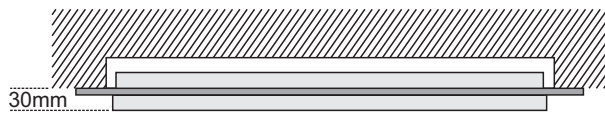

Zur Montage in einer Wandnische

Umlaufender Blendenrahmen lackiert in Tafelfarbe

Sicht von oben:

55€ / Stück

für Baugröße KOMPAKT oder STANDARD

Standfuß

Formschön und passend lackiert zum standsicheren Aufstellen einer Tafel. Inklusive Rückwand für die Anzeigetafel.