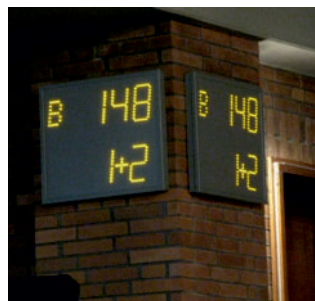

Die Anzeigetafeln

sind funkgesteuert und auch bei hellem Umgebungslicht seitlich sehr gut ablesbar. Das stabile Gehäuse mit Softkanten und einer Tiefe von ca. 5cm trägt kaum auf. Aufhängen - Netzstecker in die Steckdose - fertig!

Anzeige von Buchstabe, Nummern und Strophen

Die Anzeigetafeln liefern wir mit 1, 2 und 4 Zeilen. Die Anzeige umfasst, je nach Ausführung

- eine Buchstabenstelle A...Z (z.B. "G" Gotteslob)
- 3 oder 4 stellige Liednummer (z.B. "156" / "1156")
- 3 Strophen und +/- Zeichen (z.B. "1-3+6"; "1-12")

Montage

Die Anzeigetafeln können flach auf der Wand oder an unserem Schwenkhalter montiert werden. Zur versenkten Montage in einer Wandnische haben wir eine Lösung und auch zum Aufstellen mit einem Stativ. Wie auch immer - jeder Heimwerker kann unsere Geräte montieren!