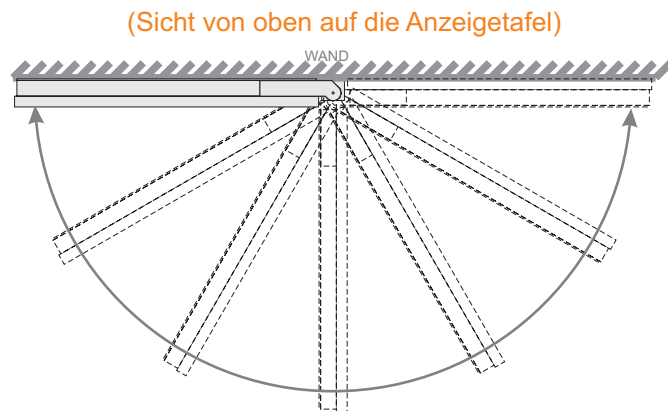

Zum Schwenken oder Fixieren der Anzeigetafel
stufenlos bis zu 180° zur rechten bzw. linken Seite

55€ / Stück

Beispiel Schwenkhalter Rechts:

Langes Anschlusskabel mit Stecker

230V-Anschlusskabel fertig an die Anzeigetafel
angeschlossen. Mit Winkelstecker, damit sich vor
der Steckdose keine Kabelschleufe bildet. Kabel-
farbe weiß oder braun, Länge nach Wunsch bis 6m.
Andere Kabelfarben oder Längen auf Anfrage.