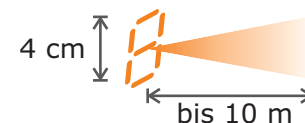

Clevere Produkte
im richtigen Licht!

Am Stativ

Höhe werkzeuglos
verstellbar von 1,2m
bis 1,9m; Standsicher-
er runder Gußfuß;
Stativ schwarz, 6 Meter
Netzkabel.

429€ / Stück

Am Schwenk/Kipphalter

Kugelgelenk zum Drehen
und Neigen der Tafel.