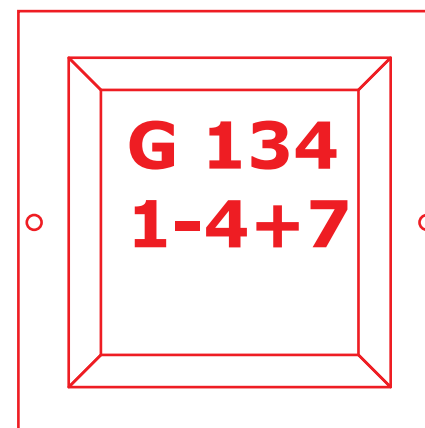

Funkgesteuertes Liedanzeigesystem für Kirchen

Gut ablesbar, einfach zu bedienen, fairer Preis.

Die MINIs Anzeigetafel

Ideal zur Ergänzung, damit der obligatorische Liederzettel für Pfarrer und Ministranten endlich zur Vergangenheit gehört. MINIs gibt es zur Montage an der Wand oder portabel an einem Stativ - dann auch mit Batteriekasten für Batteriebetrieb. Egal ob mit oder ohne Buchstabe, mit 3- oder 4-stelliger Liednummer - der Preis ist derselbe.

Clevere Produkte
im richtigen Licht!

Am Standfuß

Formschön und passend
lackiert zum standsicheren
Aufstellen

386€ / Stück

Im Blendenrahmen

Einfache Montage in
einer Wandnische

386€ / Stück

Dipl.-Ing.
Christian Brenzel
Elektronikentwicklung &
Gerätetechnik
Antpoel 13
31139 Hildesheim
DEUTSCHLAND

Fon:
05121 266815
(0049) 5121 266815
Email:
info@Lichtcompany.de
Internet:
www.Lichtcompany.de

Stand: Juli 2020
Technische Änderungen
vorbehalten.