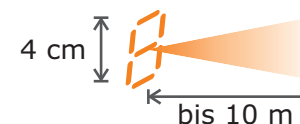

Anzeigetafeln Baugröße MINIs (10m Ablesbarkeit, 4cm Ziffernhöhe)
Leuchtfarbe Gelb, Orange-Rot (Amber) oder Warmweiß

Komplettgerät MINIs in Leuchtfarbe Gelb, Orange-Rot (Amber) oder Warmweiß.
Mit oder ohne Buchstabe, mit 3- oder 4-stelliger Liednummer - der Preis ist derselbe.