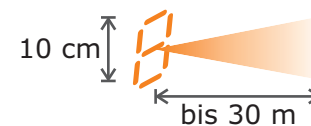

Anzeigetafeln Baugröße KOMPAKT (30m Ablesbarkeit, 10cm Ziffernhöhe)
Leuchtfarbe Gelb, Orange-Rot (Amber) oder Warmweiß

Anzeigeformat		Gehäuse- größe mm (B X H X T)	Einzelpreis:	Ab 2 Stück je:	Modell/ Bestellbezeichnung
3 Liednummern, 3 Stopfenstellen mit Plus-Minus-Zeichen	123 1-3+5	400 x 300 x 52	468 €	445 €	3N3S KOMPAKT TOP
Ein Buchstabe (A...Z), 3 Liednummern, 3 Stopfenstellen mit Plus-Minus-Zeichen	G 123 1-3+5	400 x 300 x 52	498 €	473 €	B3N3S KOMPAKT TOP
4 Liednummern, 3 Stopfenstellen mit Plus-Minus-Zeichen	1234 1-3+5	400 x 300 x 52	498 €	473 €	4N3S KOMPAKT TOP
Ein Buchstabe (A...Z), 4 Liednummern, 3 Stopfenstellen mit Plus-Minus-Zeichen	G 1234 1-3+5	440 x 300 x 52	527 €	501 €	B4N3S KOMPAKT TOP
An jeder Stelle können Sie eine Zahl 0..9, ein Leerzeichen oder einen Strich/Minuszeichen anzeigen.	129 107 560 780	560 x 360 x 52	678 €	644 €	2Z12N KOM TOP
	129 107 560 780	300 x 590 x 52	678 €	644 €	4Z12N KOM TOP