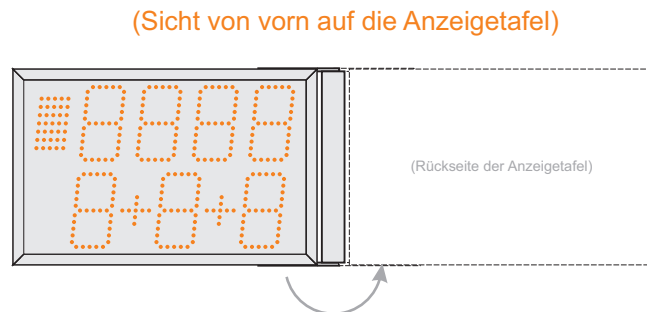

Stand: Juli 2020
Technische Änderungen
vorbehalten.

Funkgesteuertes Liedanzeigesystem für Kirchen

Gut ablesbar, einfach zu bedienen, fairer Preis.

Clevere Produkte
im richtigen Licht!

Produktoptionen

Schwenkhalter

Zum Schwenken oder Fixieren der Anzeigetafel
stufenlos bis zu 180° zur rechten bzw. linken Seite

55€ / Stück

Beispiel Schwenkhalter Rechts:

Langes Anschlusskabel mit Stecker

230V-Anschlusskabel fertig an die Anzeigetafel
angeschlossen. Mit Winkelstecker, damit sich vor
der Steckdose keine Kabelschleufe bildet. Kabel-
farbe weiß oder braun, Länge nach Wunsch bis 6m.
Andere Kabelfarben oder Längen auf Anfrage.