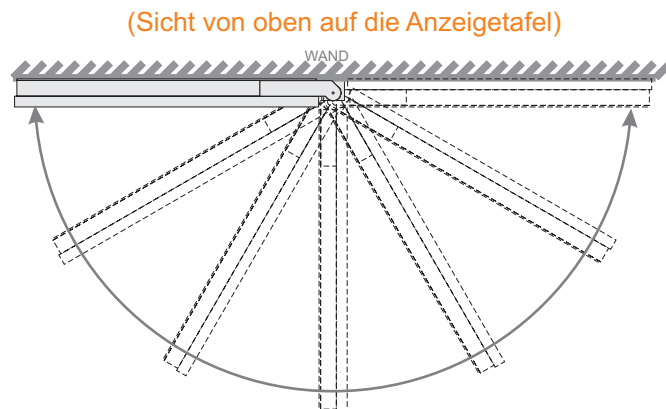

Zum Schwenken oder Fixieren der Anzeigetafel
stufenlos bis zu 180° zur rechten bzw. linken Seite

56€ / Stück

Beispiel Schwenkhalter Rechts:

Langes Anschlusskabel mit Stecker

230V-Anschlusskabel fertig an die Anzeigetafel
angeschlossen. Mit Winkelstecker, damit sich vor
der Steckdose keine Kabelschleife bildet. Kabel-
farbe weiß oder braun, Länge nach Wunsch bis 6m.
Andere Kabelfarben oder Längen auf Anfrage.