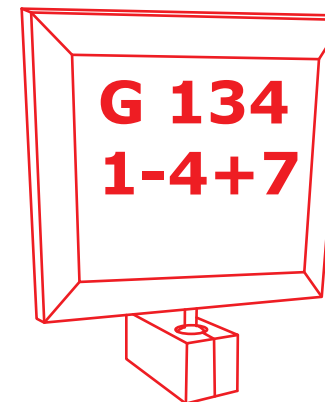

Am Schwenk/Kipphalter

Kugelgelenk zum Drehen
und Neigen der Tafel.

410€ / Stück

Flach auf der Wand

Zum Einhängen an
einer Schraube

375€ / Stück

Dipl.-Ing.
Christian Brenzel
Elektronikentwicklung &
Gerätetechnik
Antpoel 13
31139 Hildesheim
DEUTSCHLAND

Fon:
05121 266815
(0049) 5121 266815
Email:
info@Lichtcompany.de
Internet:
www.Lichtcompany.de

Stand: Januar 2018
Technische Änderungen
vorbehalten.