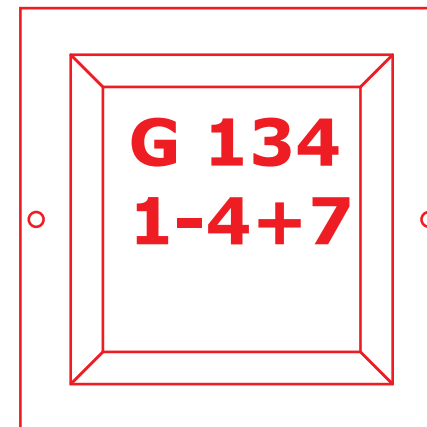

Funkgesteuertes Liedanzeigesystem für Kirchen

Gut ablesbar, einfach zu bedienen, fairer Preis.

Die MINIs Anzeigetafel

Ideal zur Ergänzung, damit der obligatorische Liederzettel für Pfarrer und Ministranten endlich zur Vergangenheit gehört. MINIs gibt es zur Montage an der Wand oder portabel an einem Stativ - dann auch mit Batteriekasten für Batteriebetrieb. Egal ob mit oder ohne Buchstabe, mit 3- oder 4-stelliger Liednummer - der Preis ist derselbe.

Clevere Produkte
im richtigen Licht!

Am Standfuß

Formschön und passend
lackiert zum standsicheren
Aufstellen

395€ / Stück

Im Blendenrahmen

Einfache Montage in
einer Wandnische

395€ / Stück

Dipl.-Ing.
Christian Brenzel
Elektronikentwicklung &
Gerätetechnik
Antpoel 13
31139 Hildesheim
DEUTSCHLAND

Fon:
05121 266815
(0049) 5121 266815
Email:
info@Lichtcompany.de
Internet:
www.Lichtcompany.de

Stand: Januar 2018
Technische Änderungen
vorbehalten.