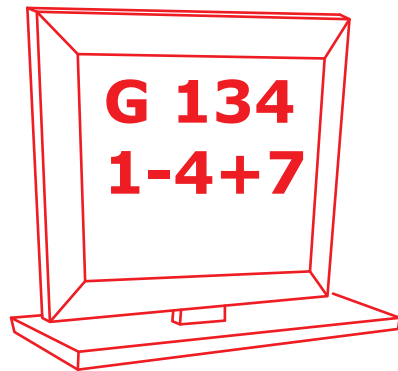

Funkgesteuertes Liedanzeigesystem für Kirchen

Gut ablesbar, einfach zu bedienen, fairer Preis.

Die MINIs Anzeigetafel

Ideal zur Ergänzung, damit der obligatorische Liederzettel für Pfarrer und Ministranten endlich zur Vergangenheit gehört. MINIs gibt es zur Montage an der Wand oder portabel an einem Stativ - dann auch mit Batteriekasten für Batteriebetrieb. Egal ob mit oder ohne Buchstabe, mit 3- oder 4-stelliger Liednummer - der Preis ist derselbe.

Clevere Produkte
im richtigen Licht!

Am Standfuß

Formschön und passend
lackiert zum standsicheren
Aufstellen

395€ / Stück