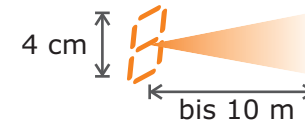

Funkgesteuertes Liedanzeigesystem für Kirchen

Gut ablesbar, einfach zu bedienen, fairer Preis.

Die MINIs Anzeigetafel

Ideal zur Ergänzung, damit der obligatorische Liederzettel für Pfarrer und Ministranten endlich zur Vergangenheit gehört. MINIs gibt es zur Montage an der Wand oder portabel an einem Stativ - dann auch mit Batteriekasten für Batteriebetrieb. Egal ob mit oder ohne Buchstabe, mit 3- oder 4-stelliger Liednummer - der Preis ist derselbe.

Clevere Produkte
im richtigen Licht!

Am Standfuß

Formschön und passend
lackiert zum standsicheren
Aufstellen

395€ / Stück