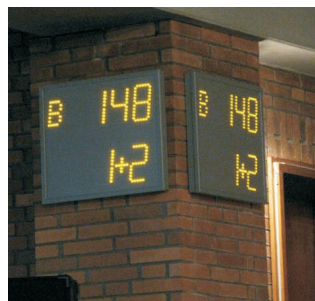

Die Anzeigetafeln

sind funkgesteuert und auch bei hellem Umgebungslicht seitlich sehr gut ablesbar. Das stabile Gehäuse mit Softkanten und einer Tiefe von ca. 5cm trägt kaum auf. Aufhängen - Netzstecker in die Steckdose - fertig!

Wir bieten die Anzeigetafeln in 3 Zifferngrößen an:

- **STANDARD:** Ablesbar bis ca. 60 Meter; 15cm große Leuchtziffern
- **KOMPAKT:** Ablesbar bis ca. 30 Meter; 10cm große Leuchtziffern
- **MINIs:** Ablesbar bis ca. 10 Meter; Die ideale Zusatzanzeige für Priester und Ministranten im Altarraum

Anzeige von Buchstabe, Nummern und Strophen

Die Anzeigetafeln liefern wir in ein- und zweizeiliger Ausführung. Die Anzeige umfasst, je nach Ausführung

- eine Buchstabenstelle A...Z (z.B. "G" Gotteslob)
- 3 oder 4 Liednummern (z.B. "156" / "1156")
- 3 Strophen und +/- Zeichen (z.B. "1-3+6"; "1-12")

Zur Anzeige verwenden wir energiesparende, wartungsfreie Leuchtdioden (LED) in den Leuchtfarben gelb, orange-rot (Amber) oder weiß.

Farblicht passend zum Kirchenraum

Viele Gehäusefarbtöne bieten wir Ihnen ohne Aufpreis an. Sonderlackierungen, zum Beispiel passend zur Wandfarbe

einer gerade laufenden Renovierung, machen wir preiswert möglich. Somit fügen sich die Anzeigetafeln unauffällig in den Kirchenraum ein. Die Front der Anzeigetafeln kommt mit einer reinweißen Spezialfolie oder gegen Aufpreis und wenn technisch möglich in Sonderlackierung.