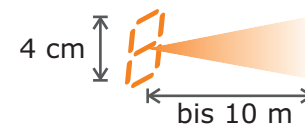

Am Stativ

Höhe werkzeuglos
verstellbar von 1,2m
bis 1,9m; Standsicher-
er runder Gußfuß;
Stativ schwarz, 6 Meter
Netzkabel.

440€ / Stück

Batteriekasten

Holz mit Schiebedeckel;
werkzeugloser Bat-
terienwechsel (6 Baby-
zellen); Wippenschalter
oben; Klettbander zur
Befestigung am Stativ-
rohr