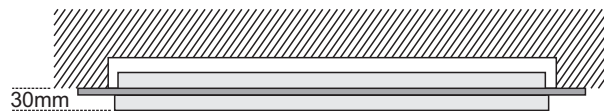

Clevere Produkte
im richtigen Licht!

Produktoptionen

Blendenrahmen

Zur Montage in einer Wandnische

Umlaufender Blendenrahmen lackiert in Tafelfarbe

Sicht von oben:

56€ / Stück

für Baugröße KOMPAKT oder STANDARD