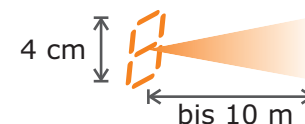

Anzeigetafeln Baugröße MINIs (10m Ablesbarkeit, 4cm Ziffernhöhe)
Leuchtfarbe Gelb, Orange-Rot (Amber) oder Warmweiß

Komplettgerät MINIs in Leuchtfarbe Gelb, Orange-Rot (Amber) oder Warmweiß. Mit oder ohne Buchstabe, mit 3- oder 4-stelliger Liednummer - der Preis ist derselbe.			
Produktvariante MINIs	Gehäuse- größe mm (B X H X T)	Einzelpreis:	Modell/ Bestellbezeichnung
MINIs am Stativ Höhe werkzeuglos verstellbar von 1,2m bis 1,9m; Standsicherer runder Gußfuß; Stativ schwarz, 6 Meter Netzkabel	220 x 220 x 40	440 €	MINIs_Stativ
Batteriekasten für MINIs am Stativ Holz mit Schiebedeckel; werkzeugloser Batterienwechsel (6 Babyzellen); Wippschalter oben; Klettbander zur Befestigung am Stativrohr	-	48 €	MINIs_BatKa
MINIs am Schwenk/Kipphalter Kugelgelenk zum Drehen und Neigen der Tafel. 1,3 Meter Netzkabel	220 x 220 x 40	410 €	MINIs_SH_230V
MINIs Flach an der Wand Zum Einhängen an einer Schraube. 1,3 Meter Netzkabel	220 x 220 x 40	375 €	MINIs_WH_230V
MINIs am Standfuß Formschön und passend lackiert zum standsicheren Aufstellen. 1,3 Meter Netzkabel	220 x 220 x 40	395 €	MINIs_SF_230V
MINIs im Blendenrahmen Einfache Montage in einer Wandnische. Die Größe des Blendenrahmens ergibt sich aus Ihren Vorgaben. 40cm Netzkabel mit Aderendhülsen zum Anklemmen.	220 x 220 x 40	395 €	MINIs_BR_230V