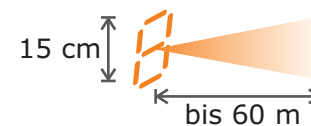

Clevere Produkte
im richtigen Licht!

Anzeigetafeln Baugröße STANDARD (60m Ablesbarkeit, 15cm Ziffernhöhe)
Leuchtfarbe Gelb, Orange-Rot (Amber) oder Warmweiß

Anzeigeformat		Gehäuse- größe mm (B X H X T)	Einzelpreis:	Ab 2 Stück je:	Modell/ Bestellbezeichnung
3 Liednummern, 3 Stopfenstellen mit Plus-Minus-Zeichen	123 1-3+5	520 x 380 x 52	565 €	537 €	3N3S STANDARD TOP
Ein Buchstabe (A...Z), 3 Liednummern, 3 Stopfenstellen mit Plus-Minus-Zeichen	G 123 1-3+5	520 x 380 x 52	595 €	565 €	B3N3S STANDARD TOP
4 Liednummern, 3 Stopfenstellen mit Plus-Minus-Zeichen	1234 1-3+5	520 x 380 x 52	595 €	565 €	4N3S STANDARD TOP
Ein Buchstabe (A...Z), 4 Liednummern, 3 Stopfenstellen mit Plus-Minus-Zeichen	G 1234 1-3+5	590 x 380 x 52	625 €	594 €	B4N3S STANDARD TOP
An jeder Stelle können Sie eine Zahl 0..9, ein Leerzeichen oder einen Strich/Minuszeichen anzeigen.	129 107 560 780	710 x 410 x 52	828 €	787 €	2Z12N STD TOP
	129 107 560 780	400 x 820 x 52	828 €	787 €	4Z12N STD TOP