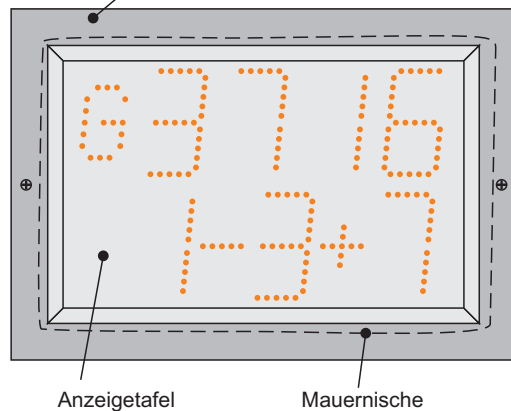

Clevere Produkte
im richtigen Licht!

Produktoptionen

Blendenrahmen

Zur Montage in einer Wandnische

Umlaufender Blendenrahmen lackiert in Tafelfarbe

Sicht von oben:

56€ / Stück

für Baugröße KOMPAKT oder STANDARD