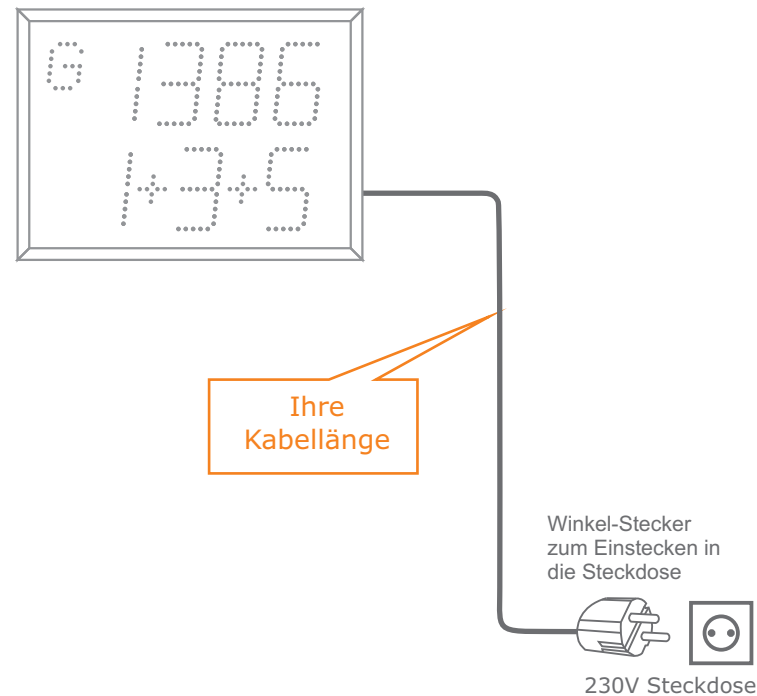

Langes Anschlusskabel mit Stecker

230V-Anschlusskabel fertig an die Anzeigetafel
angeschlossen. Mit Winkelstecker, damit sich vor
der Steckdose keine Kabelschleife bildet. Kabel-
farbe weiß oder braun, Länge nach Wunsch bis 6m.
Andere Kabelfarben oder Längen auf Anfrage.

11€ / Stück