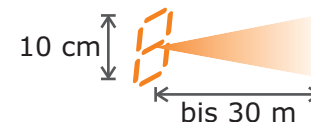

Anzeigetafeln Baugröße KOMPAKT (30m Ablesbarkeit, 10cm Ziffernhöhe)
Leuchtfarbe Gelb, Orange-Rot (Amber) oder Warmweiß

Anzeigeformat		Gehäuse- größe mm (B X H X T)	Einzelpreis:	Ab 2 Stück je:	Modell/ Bestellbezeichnung
3 Liednummern, 3 Stopfenstellen mit Plus-Minus-Zeichen	123 1-3+5	400 x 300 x 52	480 €	456 €	3N3S KOMPAKT TOP
Ein Buchstabe (A...Z), 3 Liednummern, 3 Stopfenstellen mit Plus-Minus-Zeichen	G 123 1-3+5	400 x 300 x 52	510 €	485 €	B3N3S KOMPAKT TOP
4 Liednummern, 3 Stopfenstellen mit Plus-Minus-Zeichen	1234 1-3+5	400 x 300 x 52	510 €	485 €	4N3S KOMPAKT TOP
Ein Buchstabe (A...Z), 4 Liednummern, 3 Stopfenstellen mit Plus-Minus-Zeichen	G 1234 1-3+5	440 x 300 x 52	540 €	513 €	B4N3S KOMPAKT TOP
An jeder Stelle können Sie eine Zahl 0..9, ein Leerzeichen oder einen Strich/Minuszeichen anzeigen.	129 107 560 780	560 x 360 x 52	695 €	660 €	2Z12N KOM TOP
	129 107 560 780	300 x 590 x 52	695 €	660 €	4Z12N KOM TOP